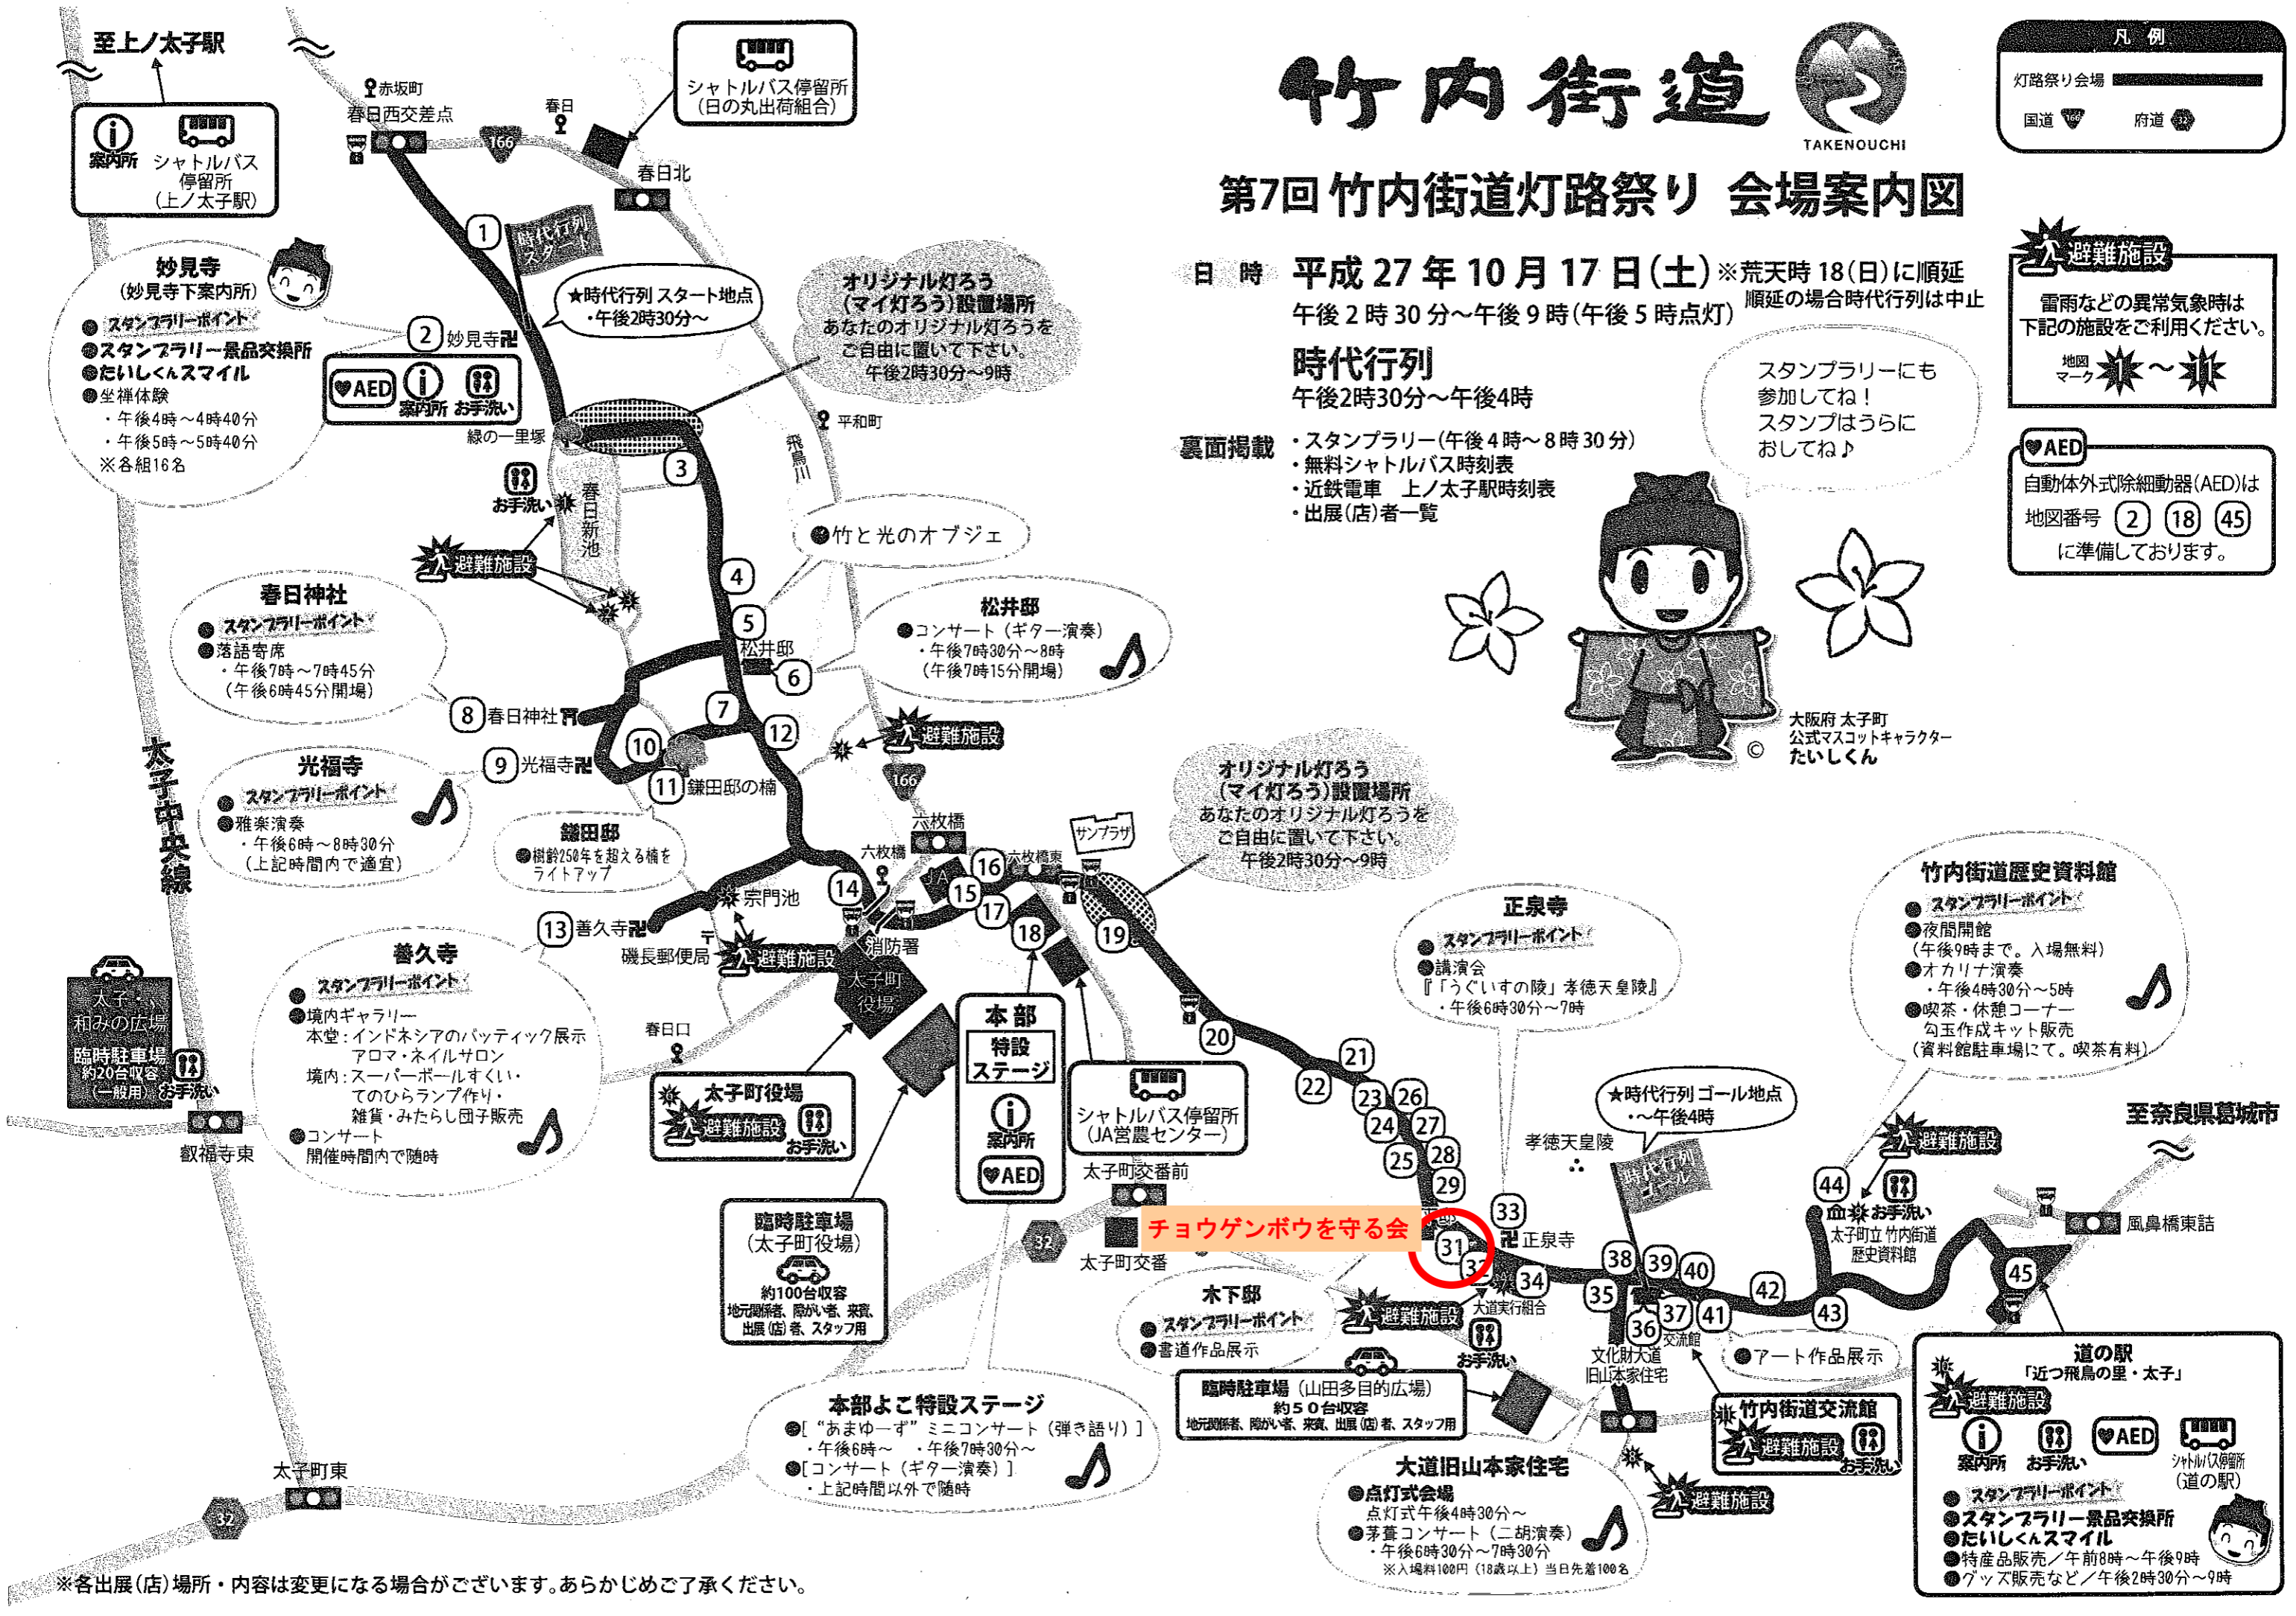

竹内街道

第7回 竹内街道灯路祭り 会場案内図

日時 平成27年10月17日(土) ※荒天時18(日)に順延
午後2時30分～午後9時(午後5時点灯)
順延の場合時代行列は中止

時代行列

午後2時30分～午後4時

裏面掲載

- スタンプラリー(午後4時～8時30分)
- 無料シャトルバス時刻表
- 近鉄電車 上ノ太子駅時刻表
- 出展(店)者一覧

スタンプラリーにも参加してね！
スタンプはうらにおしてね♪

大阪府太子町公式マスコットキャラクター たいしくん

凡例

灯路祭り会場

国道 府道

避難施設

雷雨などの異常気象時は下記の施設をご利用ください。

地図マーク

AED

自動体外式除細動器(AED)は地図番号 2 18 45 に準備しております。

※各出展(店)場所・内容に変更になる場合がございます。あらかじめご了承ください。